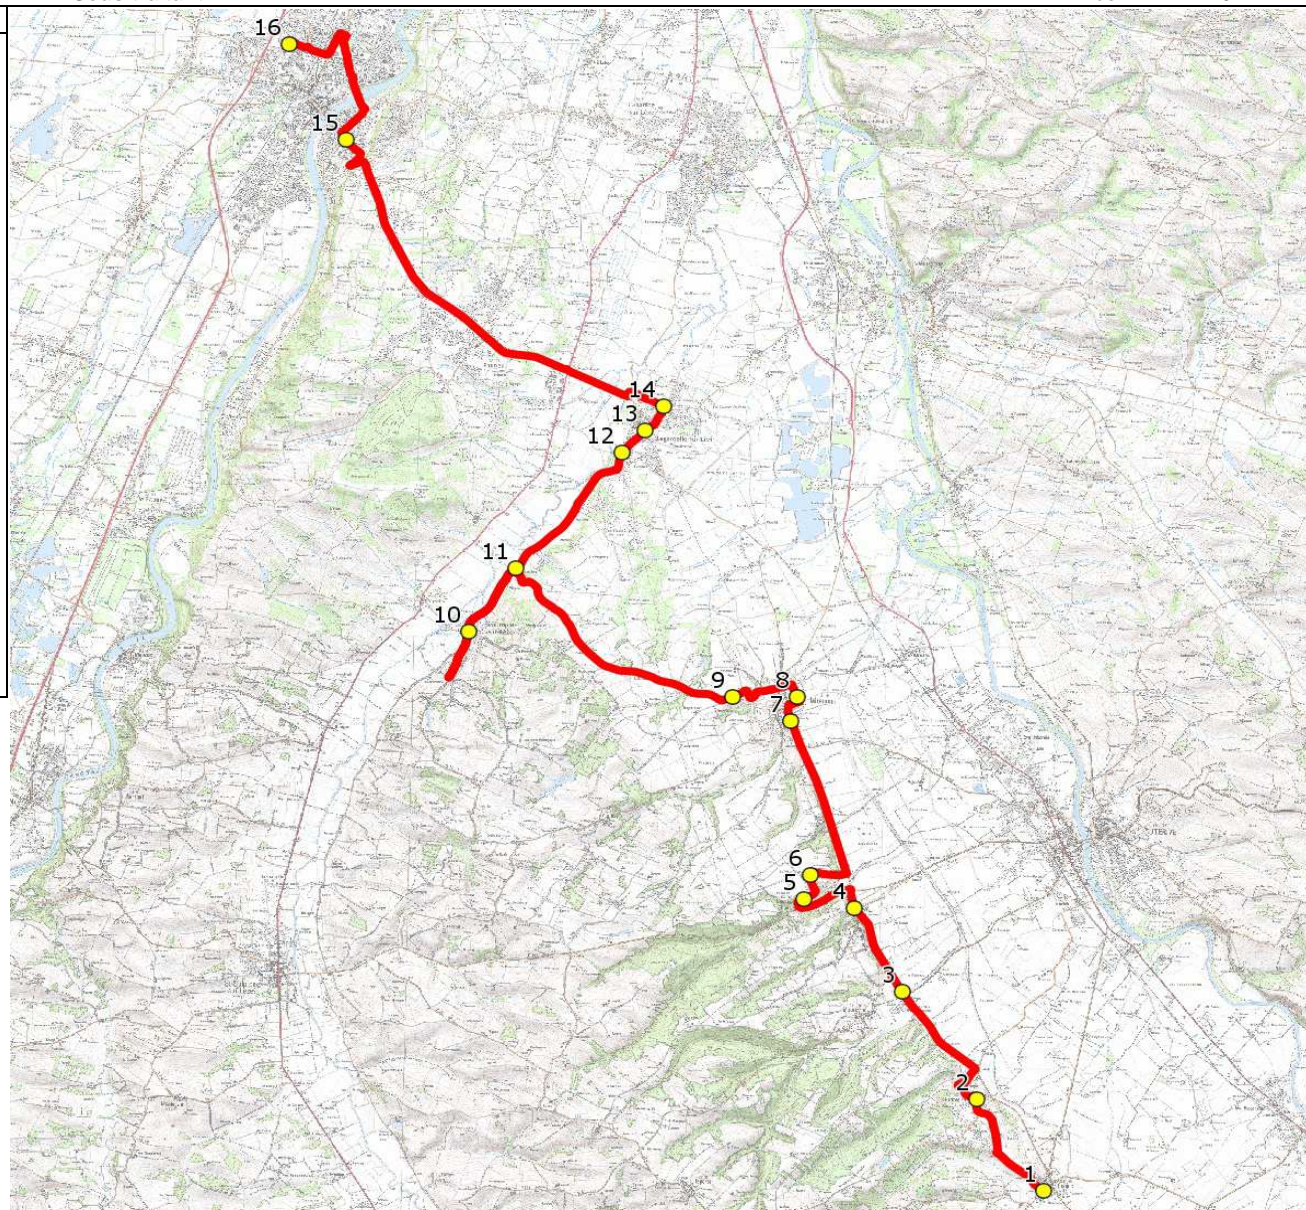

Mise à jour : 15/08/2019	Ligne : CAUJAC-LP MURET	Ligne N° : S2007
Marché (année de notification-durée) : 2016-7	Transporteur : TRANSPORTS EN LAURAGAIS	Km en charge : 37 Km
Nombre de places assises : 59 pl	Sous-traitant :	Année : 2014

ITINERAIRE INDICATIF (ALLER)	LMMJV--
1. RD28/RD12d CAUJAC	06:55
2. Place/Mairie GRAZAC	06:58
3. RD12/RD40/PCD L'Orme MAURESSAC	07:02
4. ABCDn0585 La Cave PUYDANIEL	07:05
5. ABCDn1732 Eglise LAGRACE-DIEU	07:07
6. ABCDn1733 Fatigue MIREMONT	07:08
7. ABCDn0196 Pyrénées	07:13
8. Ch Loubine/Imp Aubrac	07:14
9. Rte Beaumont n°90 BEAUMONT-SUR-LEZE	07:16
10. Mairie	07:25 (1)
11. RD74/Impasse Pouchet LAGARDELLE-SUR-LEZE	07:27
12. ABCDn0577 La Prade	07:31
13. R Bosquets/PCD Le Château	07:32
14. R Bosquets/R Fond Horts MURET	07:33
15. Vis à vis Lycée P. Aragon	07:50
16. Lycée/LP Charles de Gaulle	08:05

Renvoi/Nota :

1 : demi-tour à RD48/Cimetière

Mise à jour : 15/08/2019	Ligne : CAUJAC-LP MURET	Ligne N° : S2007
Marché (année de notification-durée) : 2016-7	Transporteur : TRANSPORTS EN LAURAGAIS	Km en charge : 37 Km
Nombre de places assises : 59 pl	Sous-traitant :	Année : 2014

ITINERAIRE INDICATIF (RETOUR)	LM-JV--	Merc
MURET		
1. Lycée/LP Charles de Gaulle	17:35	13:30
2. Atribus Lycée P. Aragon	17:45	13:39
LAGARDELLE-SUR-LEZE		
3. R Bosquets/R Fond Horts	17:56	13:49
4. R Bosquets/PCD Le Château	17:57	13:52
5. ABCDn0577 La Prade	17:58	13:53
BEAUMONT-SUR-LEZE		
6. RD74/Impasse Pouchet	18:02	13:57
7. Mairie	18:07	14:01
MIREMONT		
8. ABCDn1325 Chemin du Nègre	18:13	14:08
9. Ch Loubine/Imp Aubrac	18:15	14:10
10. ABCDn0196 Pyrénées	18:16	14:11
LAGRACE-DIEU		
11. Fatigue	18:20	14:15
12. ABCDn1732 Eglise	18:22	14:17
PUYDANIEL		
13. ABCDn0585 La Cave	18:24	14:19
MAURESSAC		
14. RD12/RD40/PCD L'Orme	18:26	14:21
GRAZAC		
15. Place/Mairie	18:31	14:25
CAUJAC		
16. RD28/RD12d	18:33	14:28