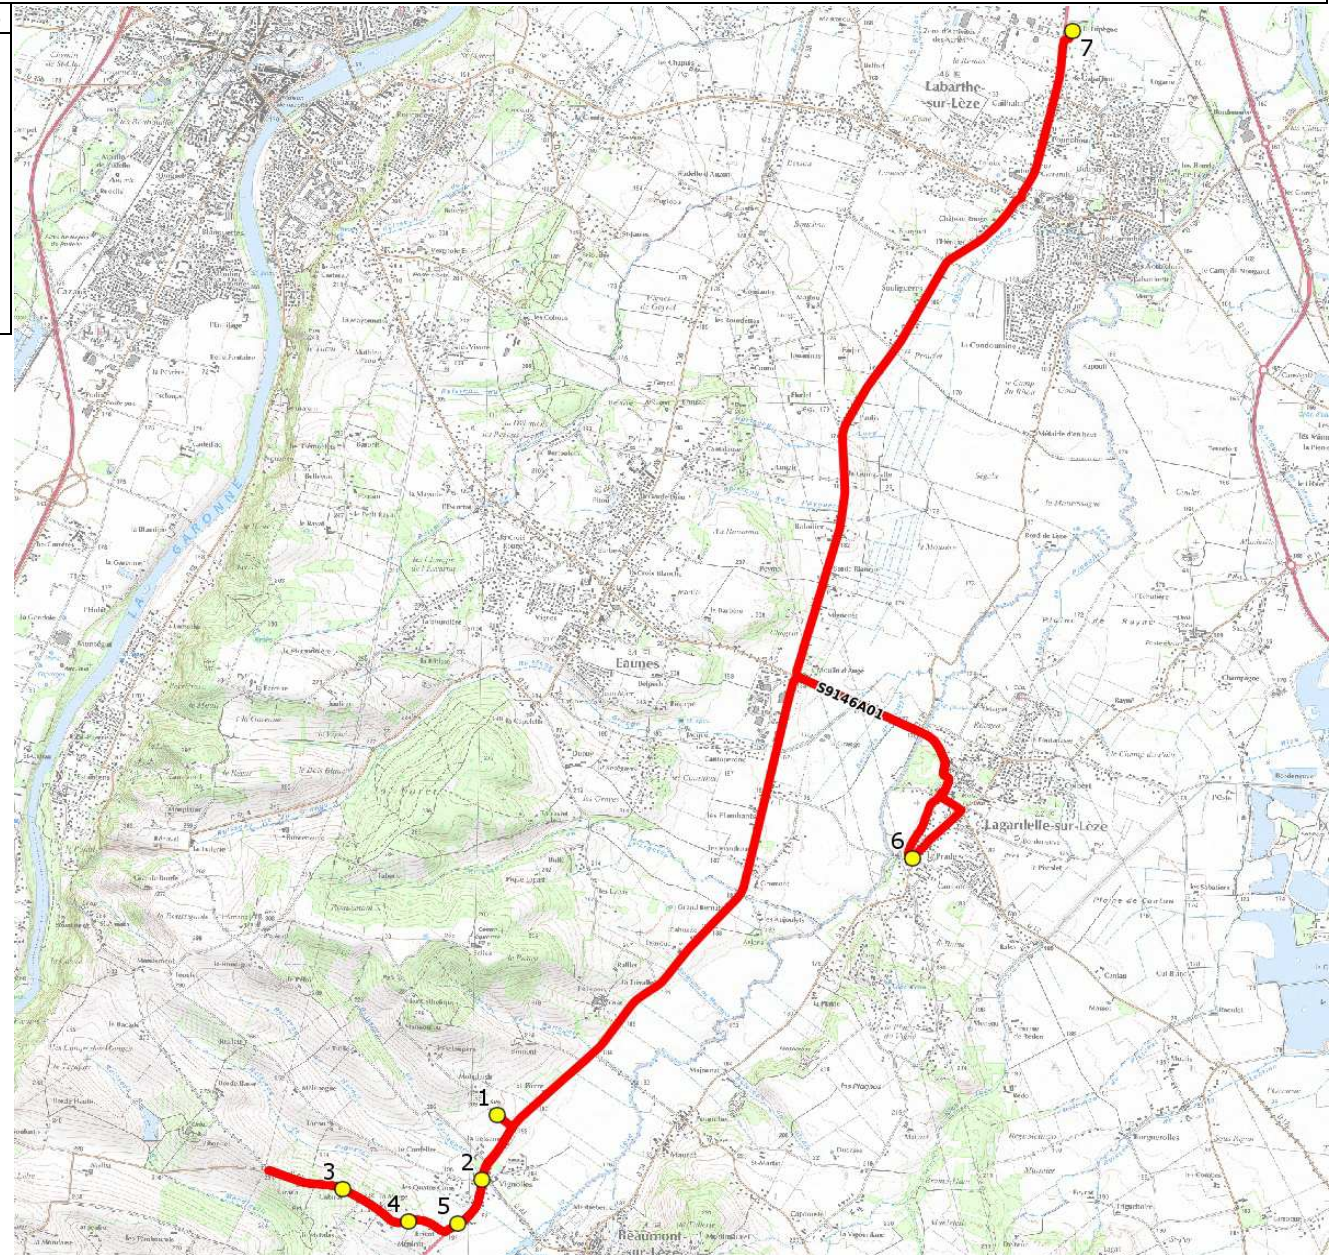

Mise à jour : 01/08/2017

Ligne : BEAUMONT/LEZE-COLLEGE LABARTHE/LEZE

Ligne N° : S9146

Marché (année de notification-durée) : 2017-6

Transporteur : CARS GONZALES

Km en charge : 19 Km

Nombre de places assises : 55 pl

Sous-traitant :

Année : 2017

ITINERAIRE INDICATIF (ALLER)	LMMJV--
BEAUMONT-SUR-LEZE	
1. Escloupère/Silo	07:46
2. ABCDn0737 Vignolles	07:48 (1)
3. RD43/Cabirol	07:56
4. RD43 n°275	07:57
5. Rte Lézat n°355/AHC	07:58
LAGARDELLE-SUR-LEZE	
6. ABCDn0577 La Prade	08:08
LABARTHE-SUR-LEZE	
7. Collège Mendès France	08:20

Renvoi/Nota :

1 : demi-tour à RD43/VC2/Ribonnet

Mise à jour : 01/08/2017

Ligne : BEAUMONT/LEZE-COLLEGE LABARTHE/LEZE

Ligne N° : S9146

Marché (année de notification-durée) : 2017-6

Transporteur : CARS GONZALES

Km en charge : 19 Km

Nombre de places assises : 55 pl

Sous-traitant :

Année : 2017

ITINERAIRE INDICATIF (RETOUR)	LM-JV--	Merc
LABARTHE-SUR-LEZE		
1. Collège Mendès France	17:10	13:40
LAGARDELLE-SUR-LEZE		
2. ABCDn0577 La Prade	17:22	13:52
BEAUMONT-SUR-LEZE		
3. ABCDn0737 Vignolles	17:32	14:02
4. RD43/Cabirol	17:40	14:10
5. RD43 n°275	17:41	14:11
6. Rte Lézat n°355/AHC	17:42	14:12
7. Escloupère/Silo	17:44	14:14