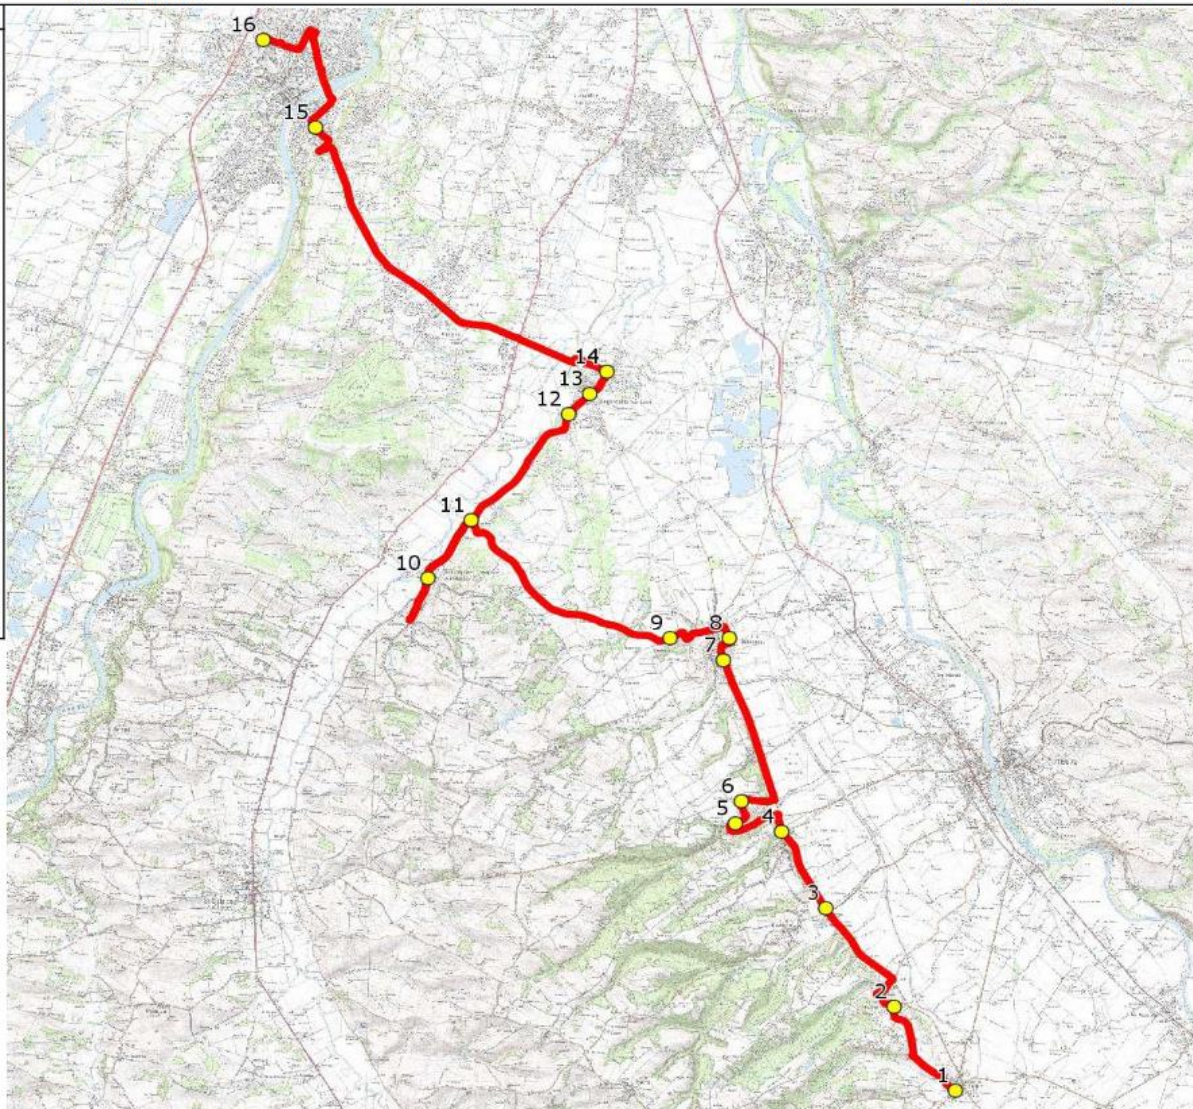

Mise à jour : 03/09/2019	Ligne : CAUJAC-LP MURET	Ligne N° : S2007
Marché (année de notification-durée) : 2016-7	Transporteur : TRANSPORTS EN LAURAGAIS	Km en charge : 37 Km
Nombre de places assises : 59 pl	Sous-traitant :	Année : 2014

ITINERAIRE INDICATIF (ALLER)		LMMJV--
1. RD28/RD12d	CAUJAC	06:55
2. Place/Mairie	GRAZAC	06:58
3. RD12/RD40/PCD L'Orme	MAURESSAC	07:02
4. ABCDn0585 La Cave	PUYDANIEL	07:05
5. ABCDn1732 Eglise	LAGRACE-DIEU	07:07
6. ABCDn1733 Fatigue	MIREMONT	07:08
7. ABCDn0196 Pyrénées		07:13
8. Ch Loubine/Imp Aubrac		07:14
9. Rte Beaumont n°90	BEAUMONT-SUR-LEZE	07:16
10. Mairie		07:25 (1)
11. RD74/Impasse Pouchet	LAGARDELLE-SUR-LEZE	07:27
12. ABCDn0577 La Prade		07:31
13. R Bosquets/PCD Le Château		07:32
14. R Bosquets/R Fond Horts	MURET	07:33
15. Vis à vis Lycée P. Aragon		07:50
16. Lycée/LP Charles de Gaulle		08:05

Renvoi/Nota :

1 : demi-tour à RD48/Cimetière

Mise à jour : 03/09/2019	Ligne : CAUJAC-LP MURET	Ligne N° : S2007
Marché (année de notification-durée) : 2016-7	Transporteur : TRANSPORTS EN LAURAGAIS	Km en charge : 35 Km
Nombre de places assises : 59 pl	Sous-traitant :	Année : 2014

ITINERAIRE INDICATIF (RETOUR)	LM-JV--	Merc
MURET		
1. Lycée/LP Charles de Gaulle	17:35	13:30
2. Atribus Lycée P. Aragon	17:45	13:39
LAGARDELLE-SUR-LEZE		
3. R Bosquets/R Fond Horts	17:56	13:49
4. R Bosquets/PCD Le Château	17:57	13:52
5. Atribus _La Prade	17:58	13:53
BEAUMONT-SUR-LEZE		
6. RD74/Impasse Pouchet	18:02	13:57
7. _Eglise	18:07	14:01
MIREMONT		
8. ABCDn1325 Chemin du Nègre	18:13	14:08
9. Ch Loubine/Imp Aubrac	18:15	14:10
10. ABCDn0196 Pyrénées	18:16	14:11
LAGRACE-DIEU		
11. ABCDn1733 Fatigue	18:20	14:15
12. ABCDn1732 Eglise	18:22	14:17
PUYDANIEL		
13. ABCDn0585 La Cave	18:24	14:19
MAURESSAC		
14. RD12/RD40/PCD L'Orme	18:26	14:21
GRAZAC		
15. Place/Mairie	18:31	14:25
CAUJAC		
16. RD28/RD12d	18:33	14:28