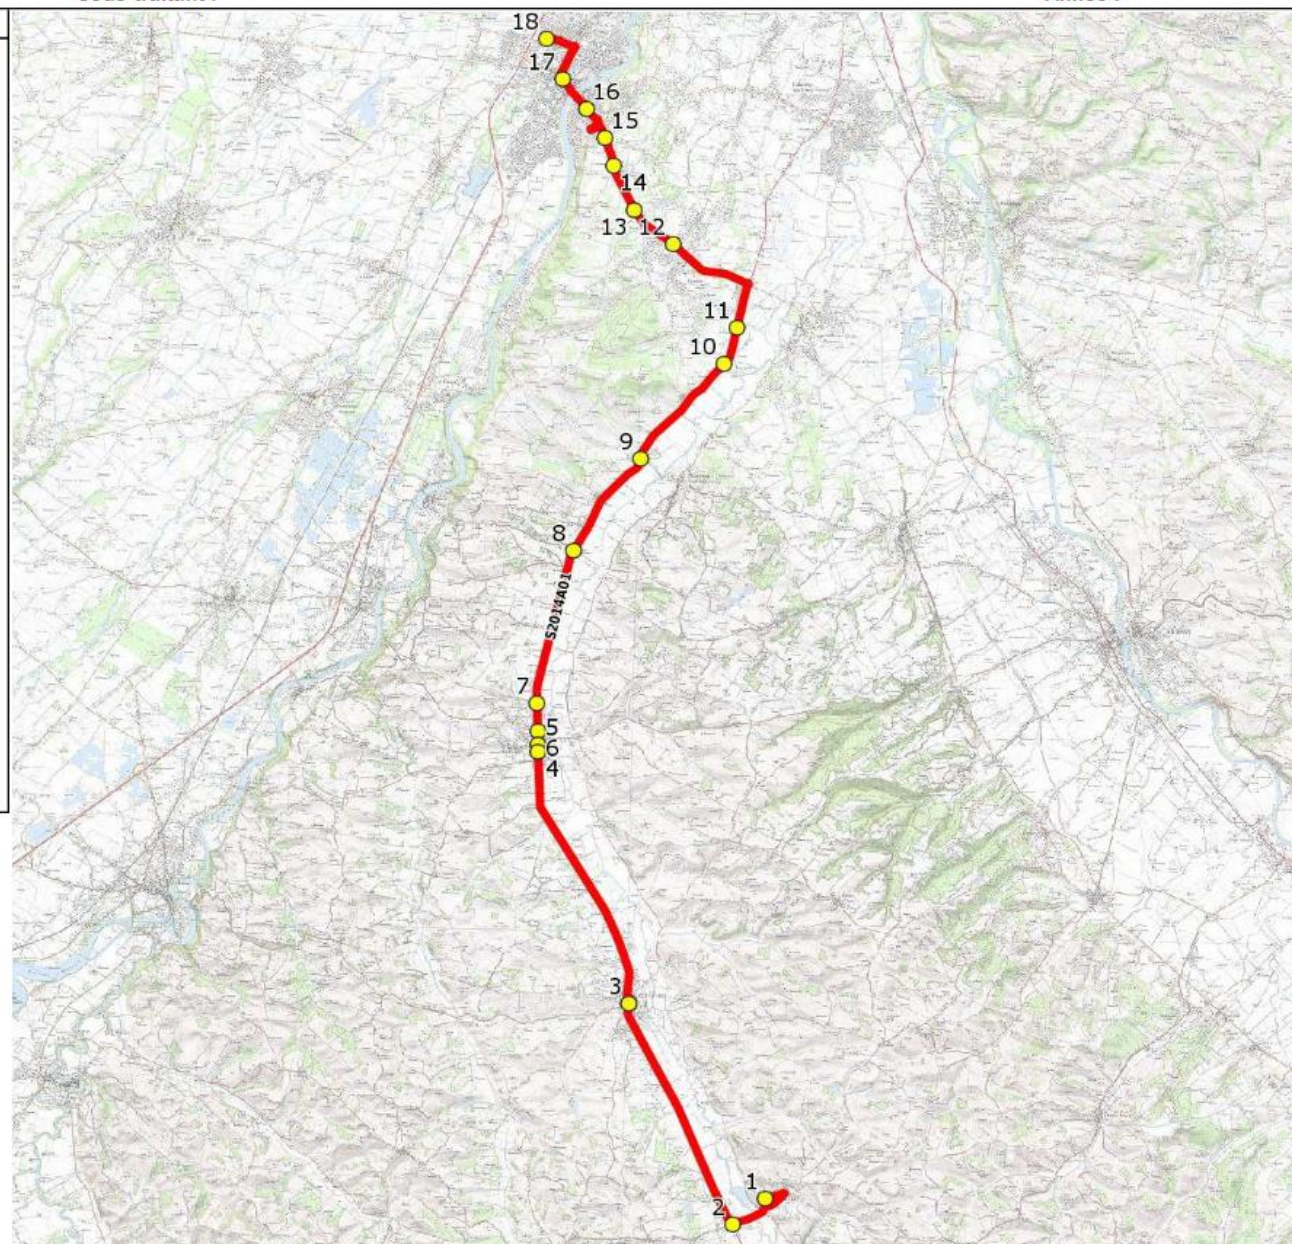

Mise à jour : 02/05/2016

Ligne : MASSABRAC-LP DE MURET

Ligne N° : S2014 / 84C01

Marché (année de notification-durée) :

Transporteur : REGIE DEPARTEMENTALE DES TRANSPORTS

Km en charge : 34 Km

Nombre de places assises :

Sous-traitant :

Année :

ITINERAIRE INDICATIF (ALLER)	LMMJV--
SAINT-YBARS	
1. Ecole	07:05
MASSABRAC	
2. RD626/Embranchem/PCD La Tuilerie	07:08
LEZAT-SUR-LEZE	
3. Halle	07:13
SAINT-SULPICE-SUR-LEZE	
4. ABCDn1299 Le Château	07:18
5. ABCDn1413 Victor Hugo	07:19
6. ABCDn1491 Gambetta	07:19
MONTAUT	
7. RD4/Ch Burs/Station/PCD Sabatouse	07:20
BEAUMONT-SUR-LEZE	
8. ABCDn0922 Rouget	07:24
9. ABCDn0195 Vignoles	07:25
10. ABCDn0920 Aujoulets	07:29
EAUNES	
11. RD4/Flambants/PCD La Source	07:30
12. Rte Muret/PCD Plaine du Pitou	07:36
MURET	
13. ABCD 0898 La Petite Maymie	07:38
14. ABCDn0897 Les Vivans	07:40
15. ABCDn0766 Vernole	07:42
16. ABCDn0706 Lycée P.Aragon	07:44
17. Poteaux Niel	07:49
18. Lycée/LP Charles de Gaulle	07:55