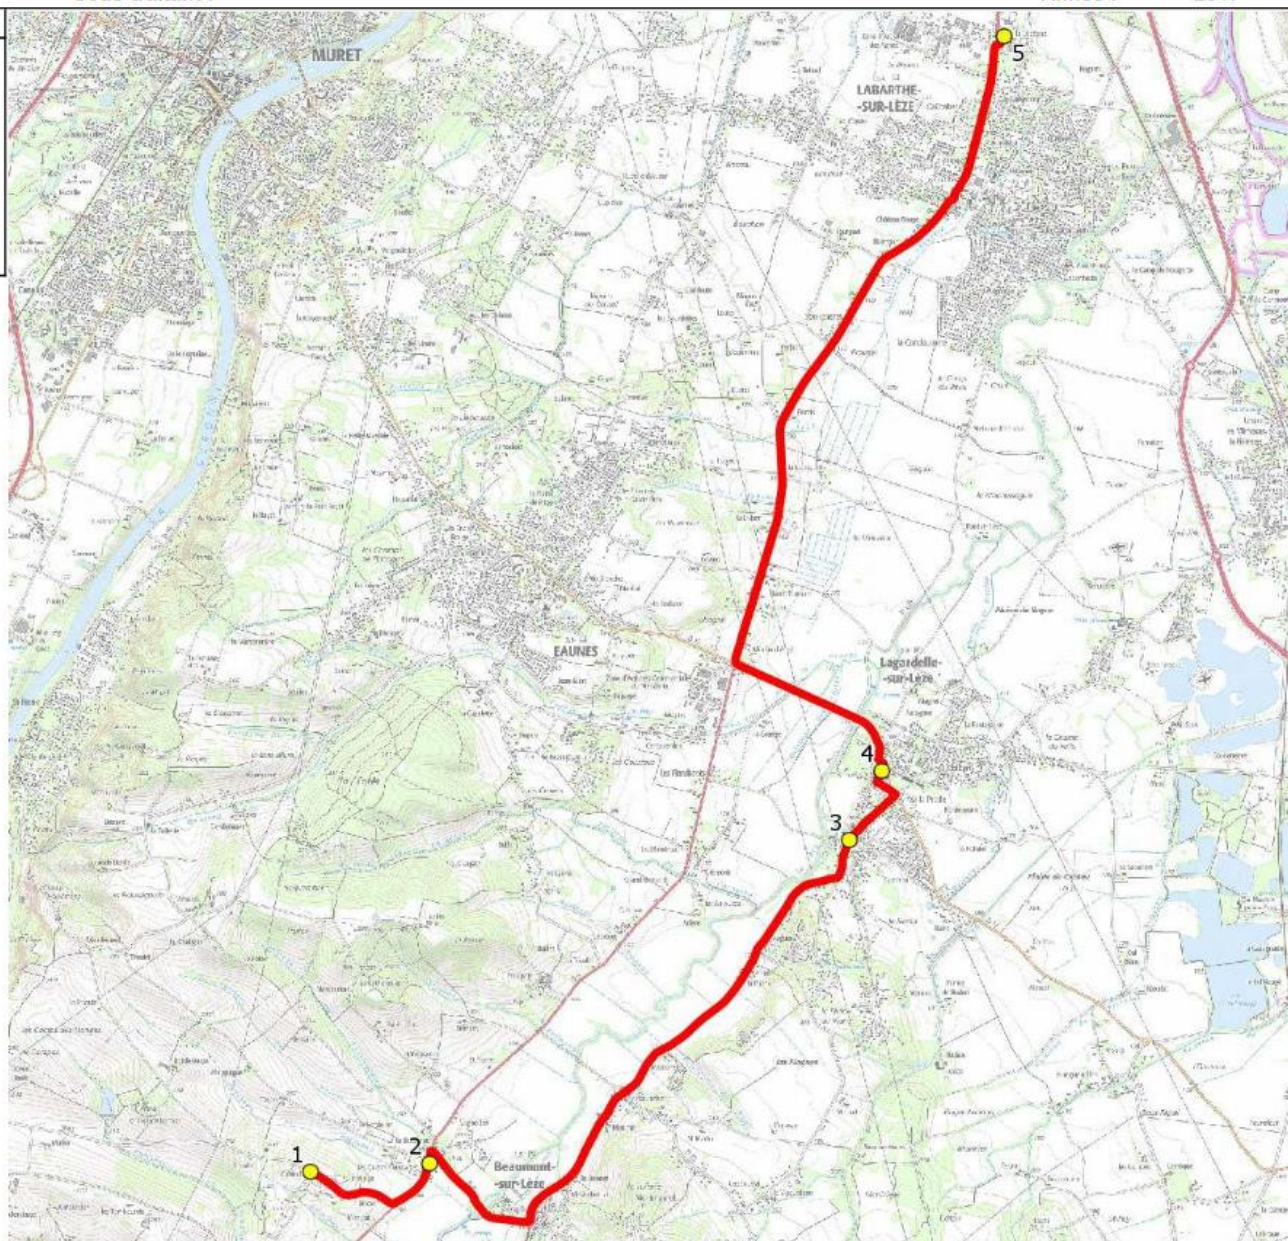

Mise à jour : 15/08/2021

Ligne : BEAUMONT/LEZE-COLLEGE LABARTHE/LEZE

Ligne N° : S9146

Marché (année de notification-durée) : 2017-6

Transporteur : TRANSPORTS GONZALES

Km en charge : 14 Km

Nombre de places assises : 55 pl

Sous-traitant :

Année : 2017

ITINERAIRE INDICATIF (ALLER)	LMMJV--
BEAUMONT-SUR-LEZE	
1. Ch L'Aouach/Ch Parayré	07:55
2. Aribus Vignoles	07:58
LAGARDELLE-SUR-LEZE	
3. R Minsac/Ch Crabo	08:08
4. Aribus Ravelins	08:09
LABARTHE-SUR-LEZE	
5. Collège Mendès France	08:20

Mise à jour : 15/08/2021	Ligne : BEAUMONT/LEZE-COLLEGE LABARTHE/LEZE	Ligne N° : S9146
Marché (année de notification-durée) : 2017-6	Transporteur : TRANSPORTS GONZALES	Km en charge : 14 Km
Nombre de places assises : 55 pl	Sous-traitant :	Année : 2017

ITINERAIRE INDICATIF (RETOUR)	LM-JV--	Merc
LABARTHE-SUR-LEZE		
1. Collège Mendès France	17:10	13:40
LAGARDELLE-SUR-LEZE		
2. Aribus _Mairie Ravelins	17:20	13:50
3. R Minsac/PI Prade	17:22	13:52
BEAUMONT-SUR-LEZE		
4. Aribus Vignolles	17:32	14:02
5. Ch L'Aouach n°620	17:35	14:05