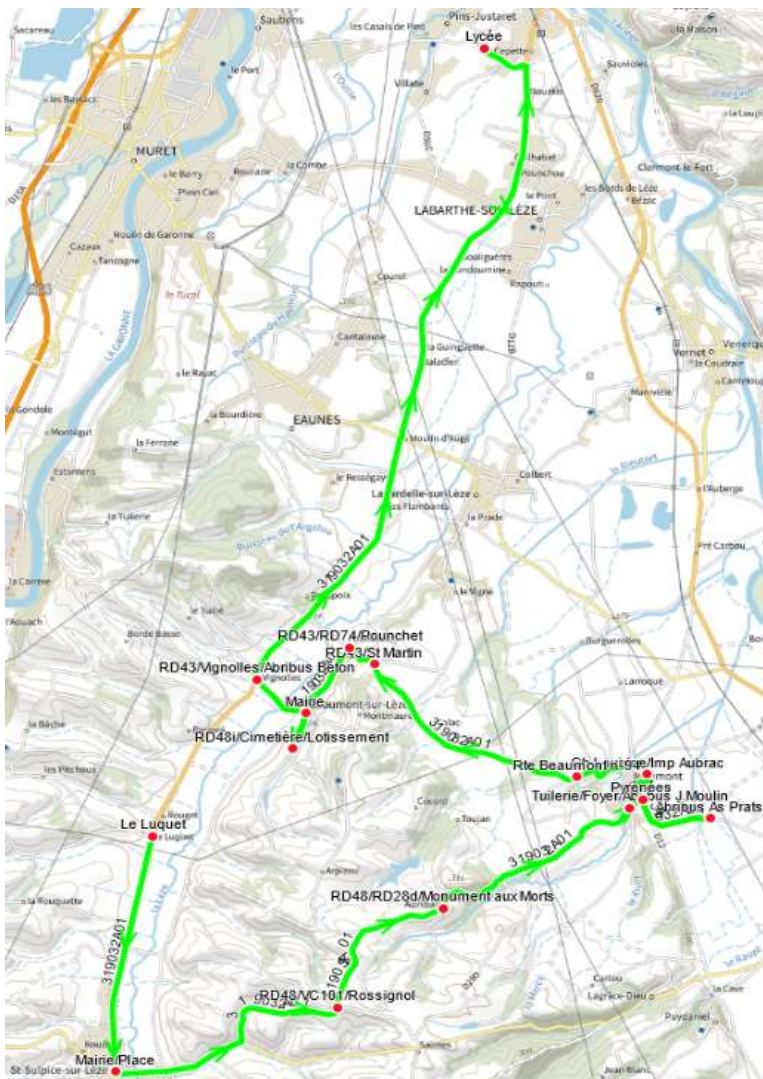

319032 - MONTAUT-LYCEE PINS JUSTARET

Validité à partir du 27/11/2023

ALLER

Km en charge (Calculé)		38,9
Commune	Point d'arrêt	ImMjv--
MONTAUT	Le Luquet	06:40
SAINT-SULPICE-SUR-LEZE	Mairie/Place	06:45
AURIBAIL	RD48/VC101/Rossignol	07:00
	RD48/RD28d/Monument aux Morts	07:03
MIREMONT	Tuilerie/Foyer/Abribus J.Moulin	07:10
	Abribus As Prats	07:13
	Pyrénées	07:15
	Ch Loubine/Imp Aubrac	07:16
	Rte Beaumont n°94	07:18
BEAUMONT-SUR-LEZE	RD43/St Martin	07:19
	RD43/RD74/Pouchet	07:25
	RD48i/Cimetière/Lotissement	07:30
	Mairie	07:32
	RD43/Vignolles/Abribus Béton	07:34
PINS-JUSTARET	Lycée	07:50

Transporteur

VERDIE AUTOCARS (DREMIL)

319032 - MONTAUT-LYCEE PINS JUSTARET

Validité à partir du 27/11/2023

RETOUR

Km en charge (Calculé)		38,9	38,9
Commune	Point d'arrêt	--M----	Im-jv--
PINS-JUSTARET	Lycée	12:10	18:05
BEAUMONT-SUR-LEZE	RD43/Vignolles/Abribus Béton	12:26	18:21
	RD48i/Cimetière/Lotissement	12:30	18:25
	Mairie	12:32	18:27
	RD43/RD74/Pouchet	12:35	18:30
MIREMONT	RD43/St Martin	12:36	18:31
	Rte Beaumont n°95	12:41	18:36
	Abribus Route de Beaumont	12:43	18:38
	Ch Loubine/Imp Aubrac	12:44	18:39
	Pyrénées	12:45	18:40
	Abribus As Prats	12:47	18:42
AURIBAIL	Tuilerie/Foyer/Abribus J.Moulin	12:50	18:45
	RD48/RD28d/Monument aux Morts	12:57	18:52
SAINT-SULPICE-SUR-LEZE	RD48/VC101/Rossignol	13:00	18:55
	Mairie/Place	13:15	19:07
MONTAUT	Le Luquet	13:20	19:10