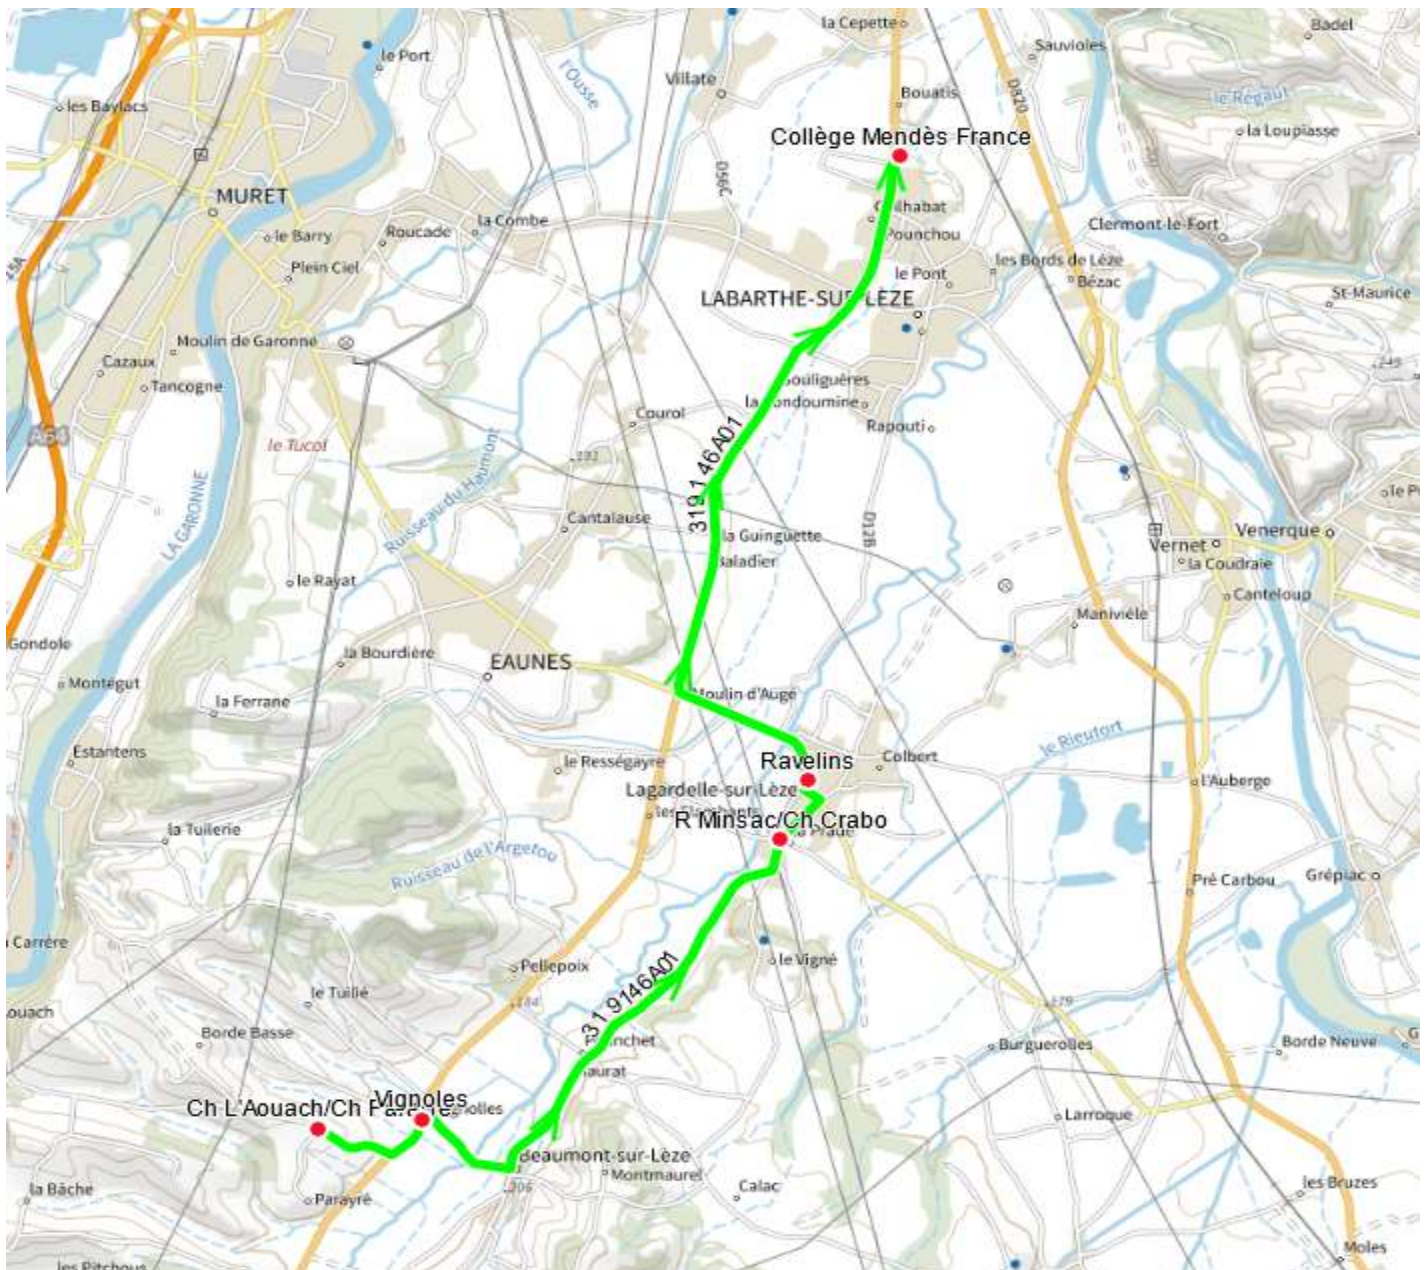

319146 - BEAUMONT/LEZE-COLLEGE LABARTHE/LEZE

Validité à partir du 01/08/2023

ALLER

Itinéraires		319146A01
Km en charge (Calculé)		14,0
Commune	Point d'arrêt	ImMjv--
BEAUMONT-SUR-LEZE	Ch L'Aouach/Ch Parayré	07:55
	Vignoles	07:58
LAGARDELLE-SUR-LEZE	R Minsac/Ch Crabo	08:08
	Ravelins	08:09
LABARTHE-SUR-LEZE	Collège Mendès France	08:20

Transporteur

TRANSPORTS GONZALES

319146 - BEAUMONT/LEZE-COLLEGE LABARTHE/LEZE

Validité à partir du 01/08/2023

RETOUR

		Itinéraires 319146R01 319146R01	
		Km en charge (Calculé)	
Commune	Point d'arrêt	14,0 --M----	14,0 Im-jv--
LABARTHE-SUR-LEZE	Collège Mendès France	13:40	17:10
LAGARDELLE-SUR-LEZE	Ravelins	13:50	17:20
	R Minsac/PI Prade	13:52	17:22
BEAUMONT-SUR-LEZE	Vignolles	14:02	17:32
	Ch L'Aouach n°620	14:05	17:35