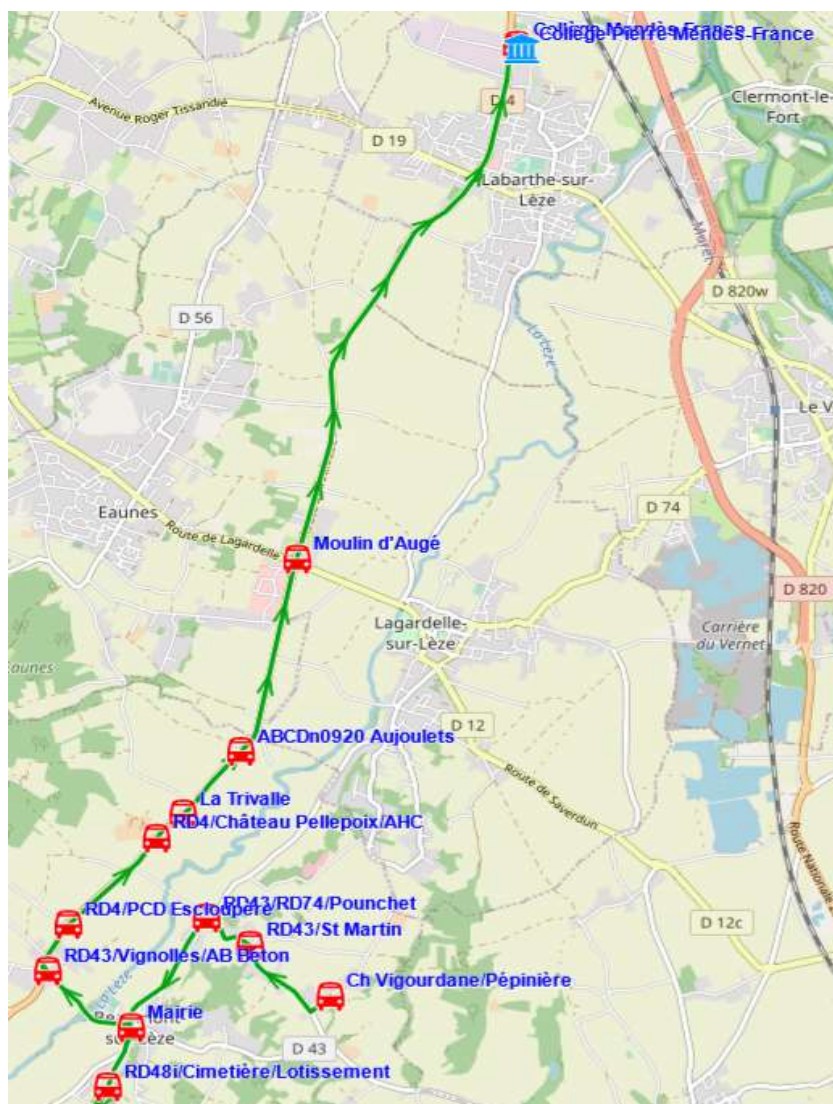

## Ligne : S9142 - BEAUMONT/LEZE-COLLEGE LABARTHE/LEZE

Validité à partir du 01/08/2023

Scol Course : Oui

Commune	Itinéraires Km en charge Point d'arrêt	S9142A01 15,74 Immjv---	
BEAUMONT-SUR-LEZE	Ch Vigourdane/Pépinière	07:44	
	RD43/St Martin	07:49	
	RD43/RD74/Pouchet	07:50	
	RD48i/Cimetière/Lotissement	07:55	
	Mairie	07:59	
	RD43/Vignolles/AB Béton	08:01	
	RD4/PCD Esclopère	08:03	
	RD4/Château Pellepoix/AHC	08:04	
	La Trivalle	08:05	
	ABCDn0920 Aujoulets	08:07	
	LAGARDELLE-SUR-LEZE	Moulin d'Augé	08:09
	LABARTHE-SUR-LEZE	Collège Mendès France	08:20

# Fiche Horaire

Ligne : **S9142 - BEAUMONT/LEZE-COLLEGE LABARTHE/LEZE**

Validité à partir du 01/08/2023

		Scol Course :	Oui	Oui
Commune	Itinéraires Km en charge Point d'arrêt	S9142R01 15,88 --m-----	S9142R01 15,88 Im-jv---	
LABARTHE-SUR-LEZE	Collège Mendès France	13:40	17:10	
EAUNES	Moulin d'Augé	13:47	17:17	
BEAUMONT-SUR-LEZE	ABCDn0920 Aujoulets	13:49	17:19	
	La Trivalle	13:51	17:21	
	RD4/Château Pellepoix/AHC	13:52	17:22	
	RD4/PCD Escloupère	13:54	17:24	
	RD43/Vignolles/AB Béton	13:56	17:26	
	RD48i/Cimetière/Lotissement	14:01	17:31	
	Mairie	14:04	17:34	
	RD43/RD74/Pouchet	14:07	17:37	
	RD43/St Martin	14:08	17:38	
	Ch Vigourdane/Pépinère	14:13	17:43	