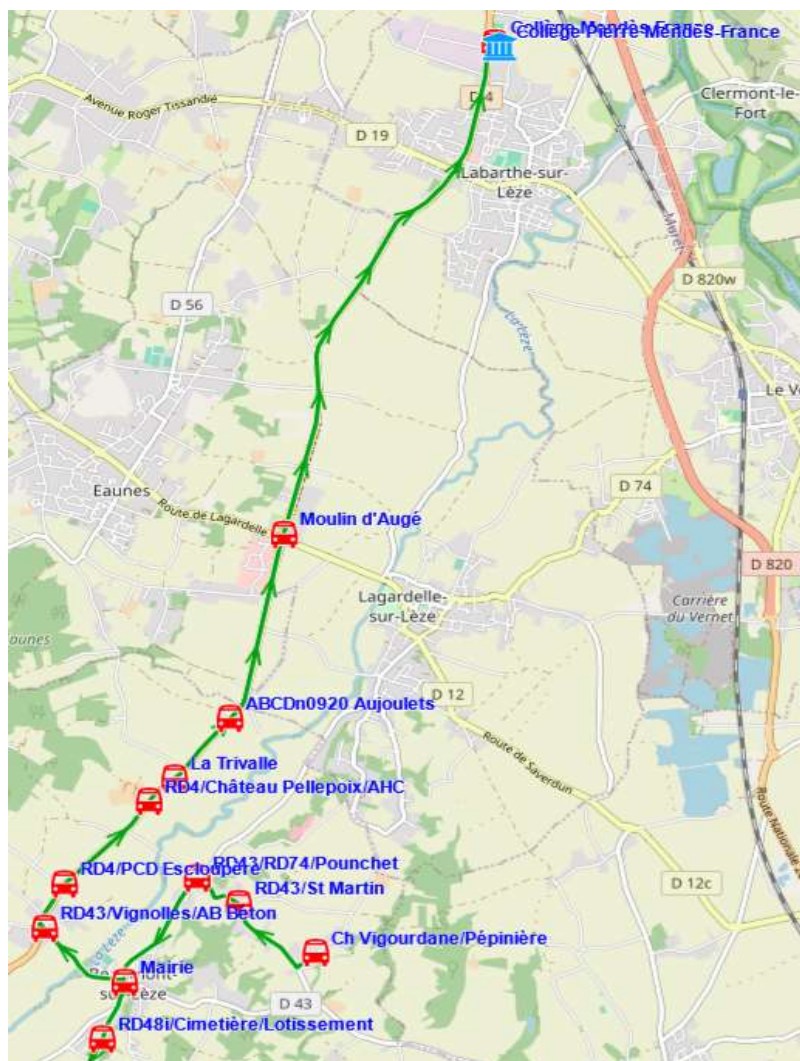

Fiche Horaire

Ligne : S9142 - BEAUMONT/LEZE-COLLEGE LABARTHE/LEZE

Validité à partir du 08/01/2024

Scol Course : Oui

Commune	Itinéraires Km en charge Point d'arrêt	S9142A01 15,74 Immjv---
BEAUMONT-SUR-LEZE	Ch Vigourdane/Pépinière	07:44
	RD43/St Martin	07:49
	RD43/RD74/Pouchet	07:50
	RD48i/Cimetière/Lotissement	07:55
	Mairie	07:59
	RD43/Vignolles/AB Béton	08:01
	RD4/PCD Esclopère	08:03
	RD4/Château Pellepoix/AHC	08:04
	La Trivalle	08:05
	ABCDn0920 Aujoulets	08:07
	LAGARDELLE-SUR-LEZE	Moulin d'Augé
LABARTHE-SUR-LEZE	Collège Mendès France	08:20

Transporteur

VERDIE AUTOCARS (DREMIL)

Fiche Horaire

Ligne : S9142 - BEAUMONT/LEZE-COLLEGE LABARTHE/LEZE

Validité à partir du 08/01/2024

Commune	Point d'arrêt	Scol Course :	Oui	Oui
		Itinéraires Km en charge	S9142R01 15,88 --m-----	S9142R01 15,88 lm-jv---
LABARTHE-SUR-LEZE	Collège Mendès France		13:40	17:10
EAUNES	Moulin d'Augé		13:47	17:17
BEAUMONT-SUR-LEZE	ABCDn0920 Aujoulets		13:49	17:19
	La Trivalle		13:51	17:21
	RD4/Château Pellepoix/AHC		13:52	17:22
	RD4/PCD Esclopère		13:54	17:24
	RD43/Vignolles/AB Béton		13:56	17:26
	RD48i/Cimetière/Lotissement		14:01	17:31
	Mairie		14:04	17:34
	RD43/RD74/Pouchet		14:07	17:37
	RD43/Rte Miremont n°642		14:09	17:39
	Ch Vigourdane/Pépinère		14:13	17:43

Transporteur

VERDIE AUTOCARS (DREMIL)